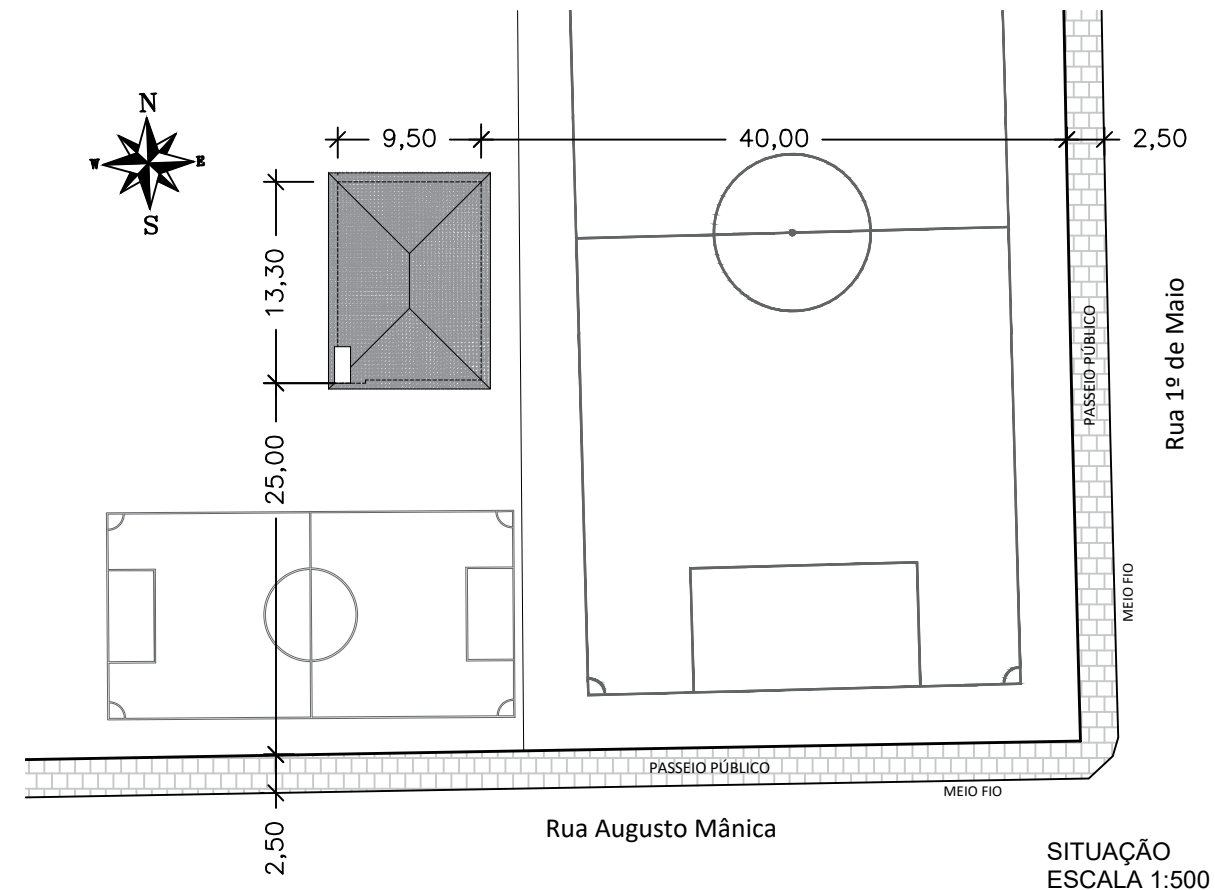

LOCALIZAÇÃO
ESCALA 1:750

OBRA / LOCAL

SEDE ESPORTIVA COM VESTIÁRIOS

Parque Leonel Antônio Paludo, R. 1º de Maio, nº 200, CENTRO, COTIPORÃ / RS

PROPRIETÁRIO

Prefeitura Municipal de Cotiporã CNPJ: 90.898.487/0001-64

RESPONSÁVEL TÉCNICA

Engenheira Civil Camila Schmitt Caccia - CREA RS190280

ASSUNTO

SITUAÇÃO E LOCALIZAÇÃO

DATA
DEZEMBRO/2021
COLABORAÇÃO
Mateus D. Zardo
ESCALA
Indicada

PRANCHA

01